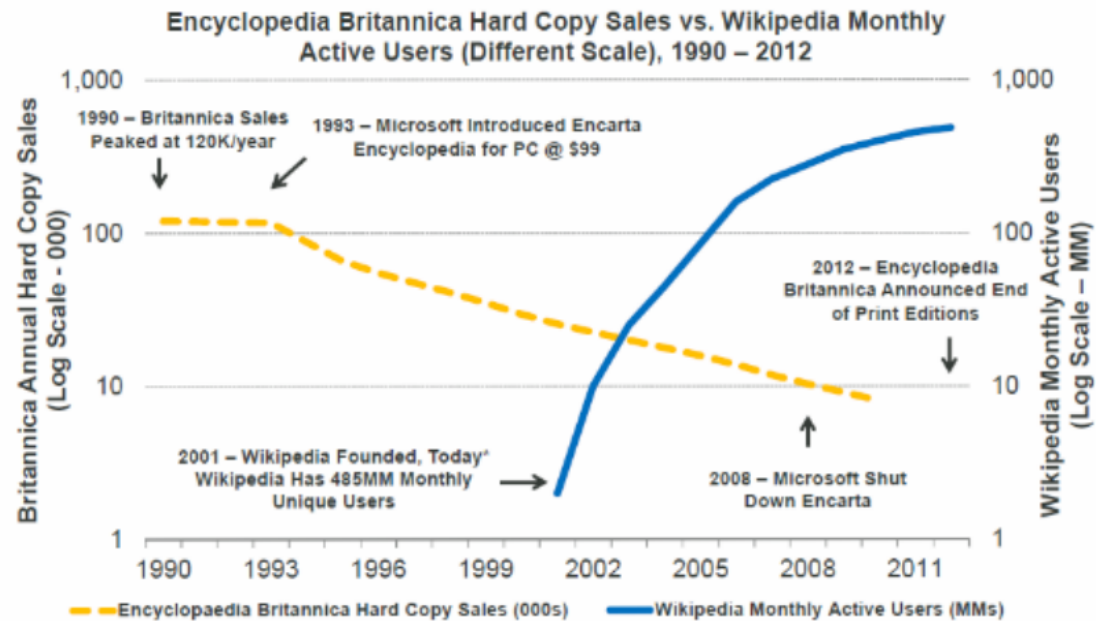

ces

Una persona promedio
actual, procesa más datos
en un día

que una persona del siglo
XVI durante toda su vida

mos

Acceso al conocimiento

244 Years In, Encyclopedia Britannica Went Out of Print in 2012

KPCB

Note: *as of 9/12, per comScore global data.
Source: Kellogg School of Management, Shane Greenstein and Michelle Devereux, "The Crisis at Encyclopedia Britannica."

30

romedio

más datos

244 Years In, Encyclopedia Britannica Went Out of Print in 2012