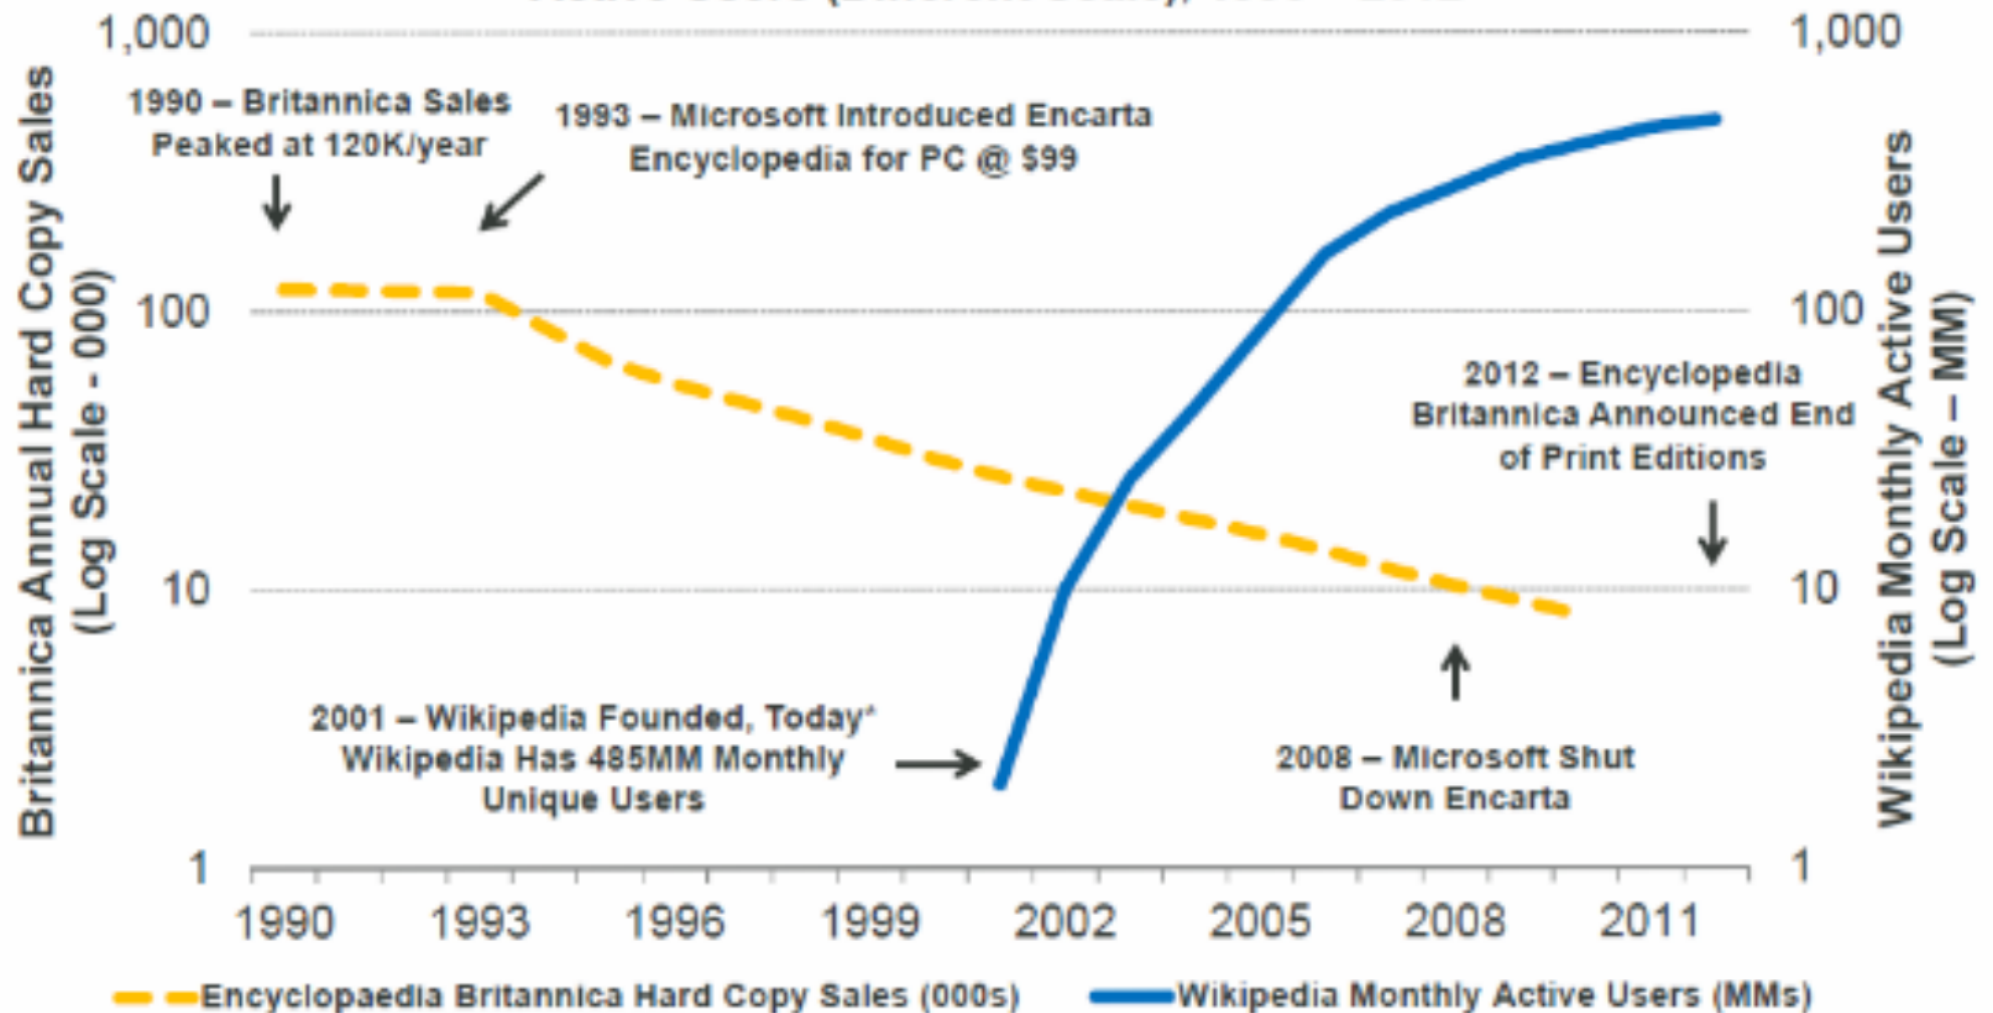

244 Years In, Encyclopedia Britannica Went Out of Print in 2012

Encyclopedia Britannica Hard Copy Sales vs. Wikipedia Monthly Active Users (Different Scale), 1990 – 2012