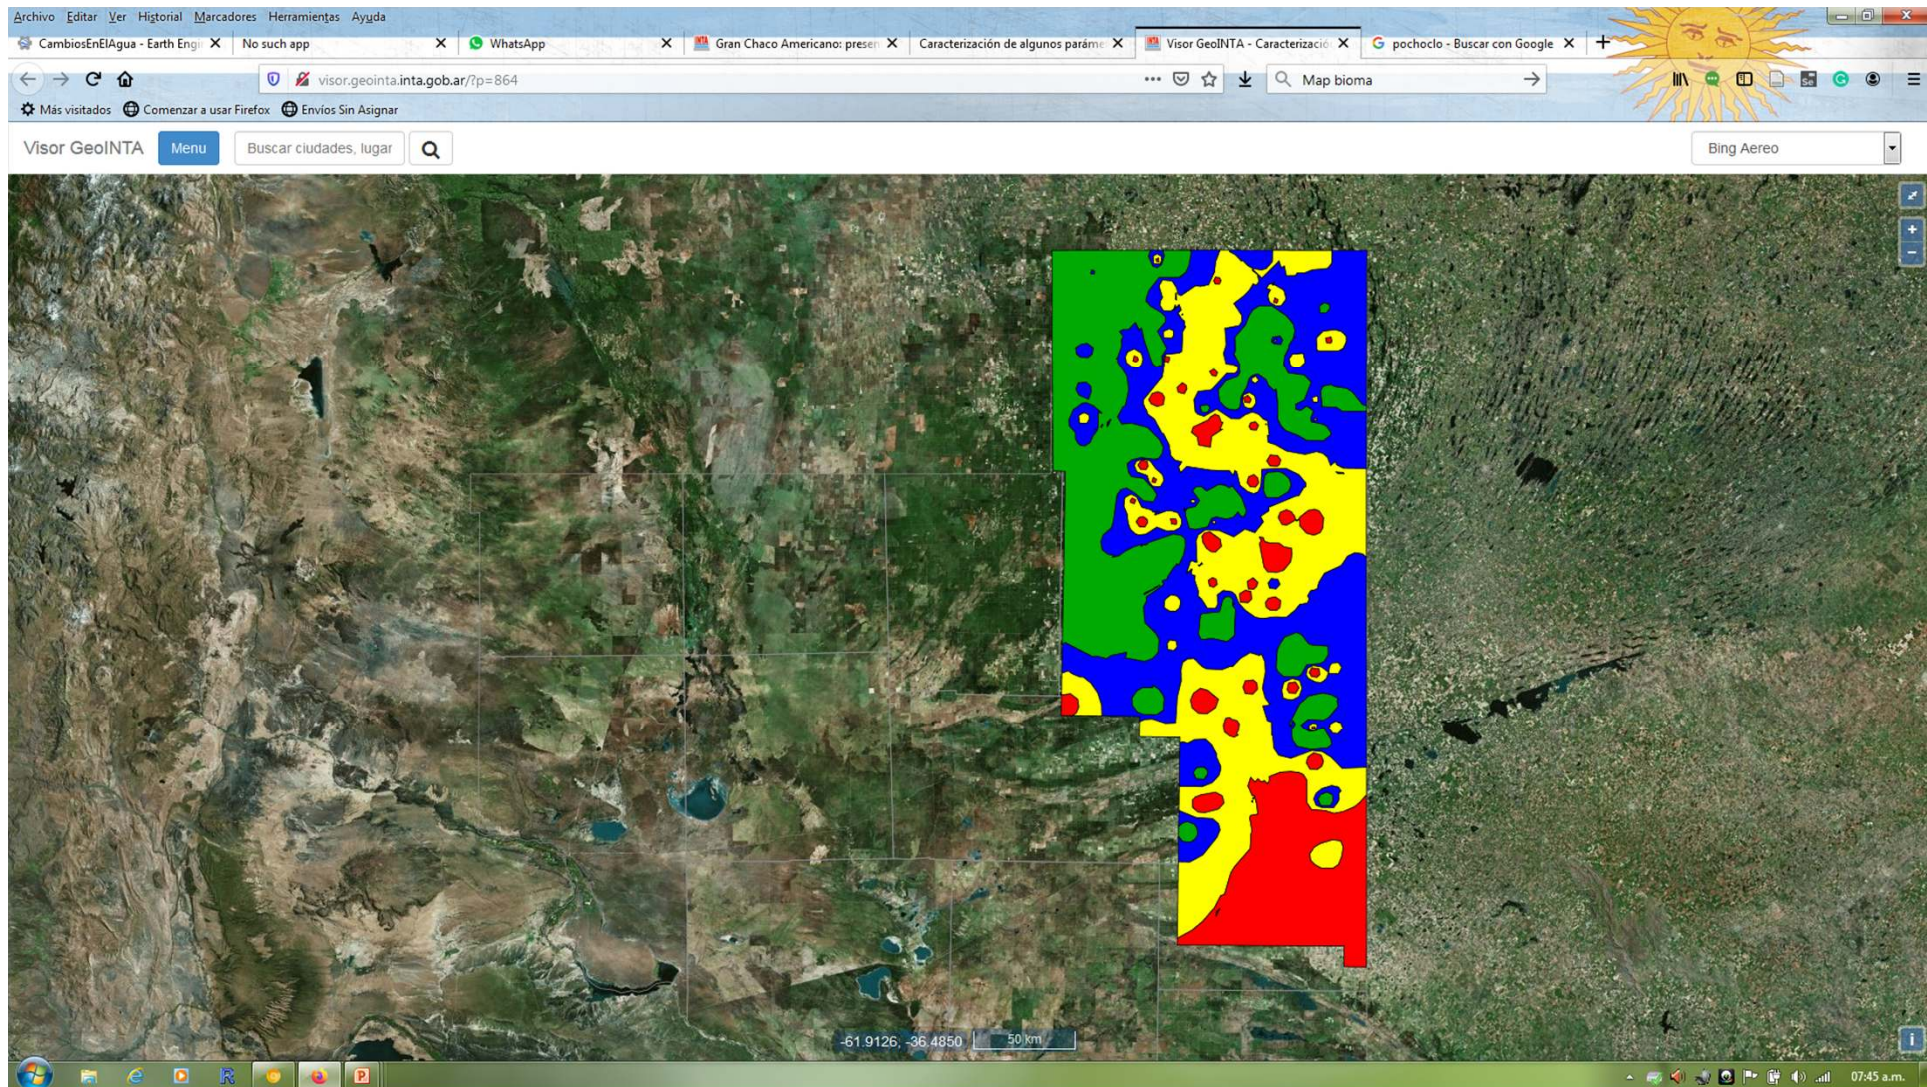

<http://visor.geointa.inta.gov.ar/>