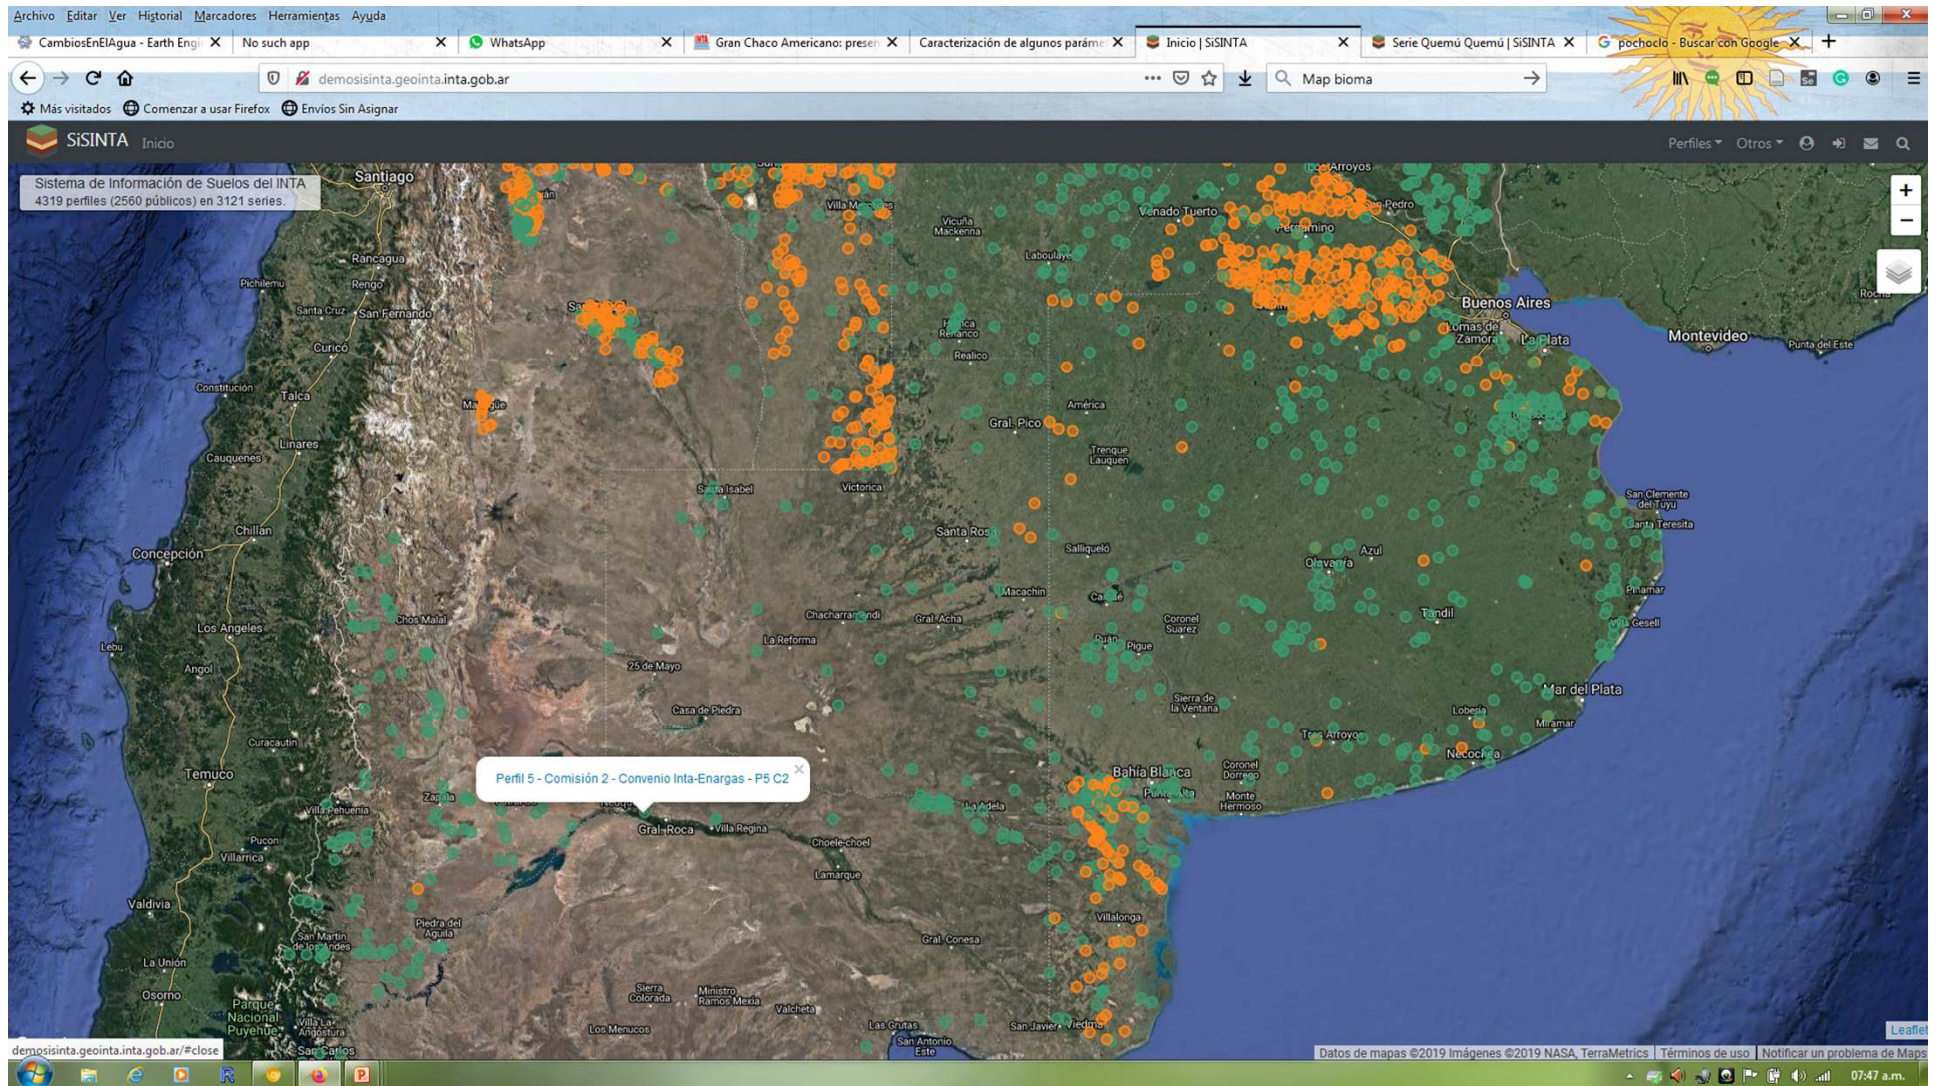

<http://demosisinta.geointa.inta.gob.ar/>