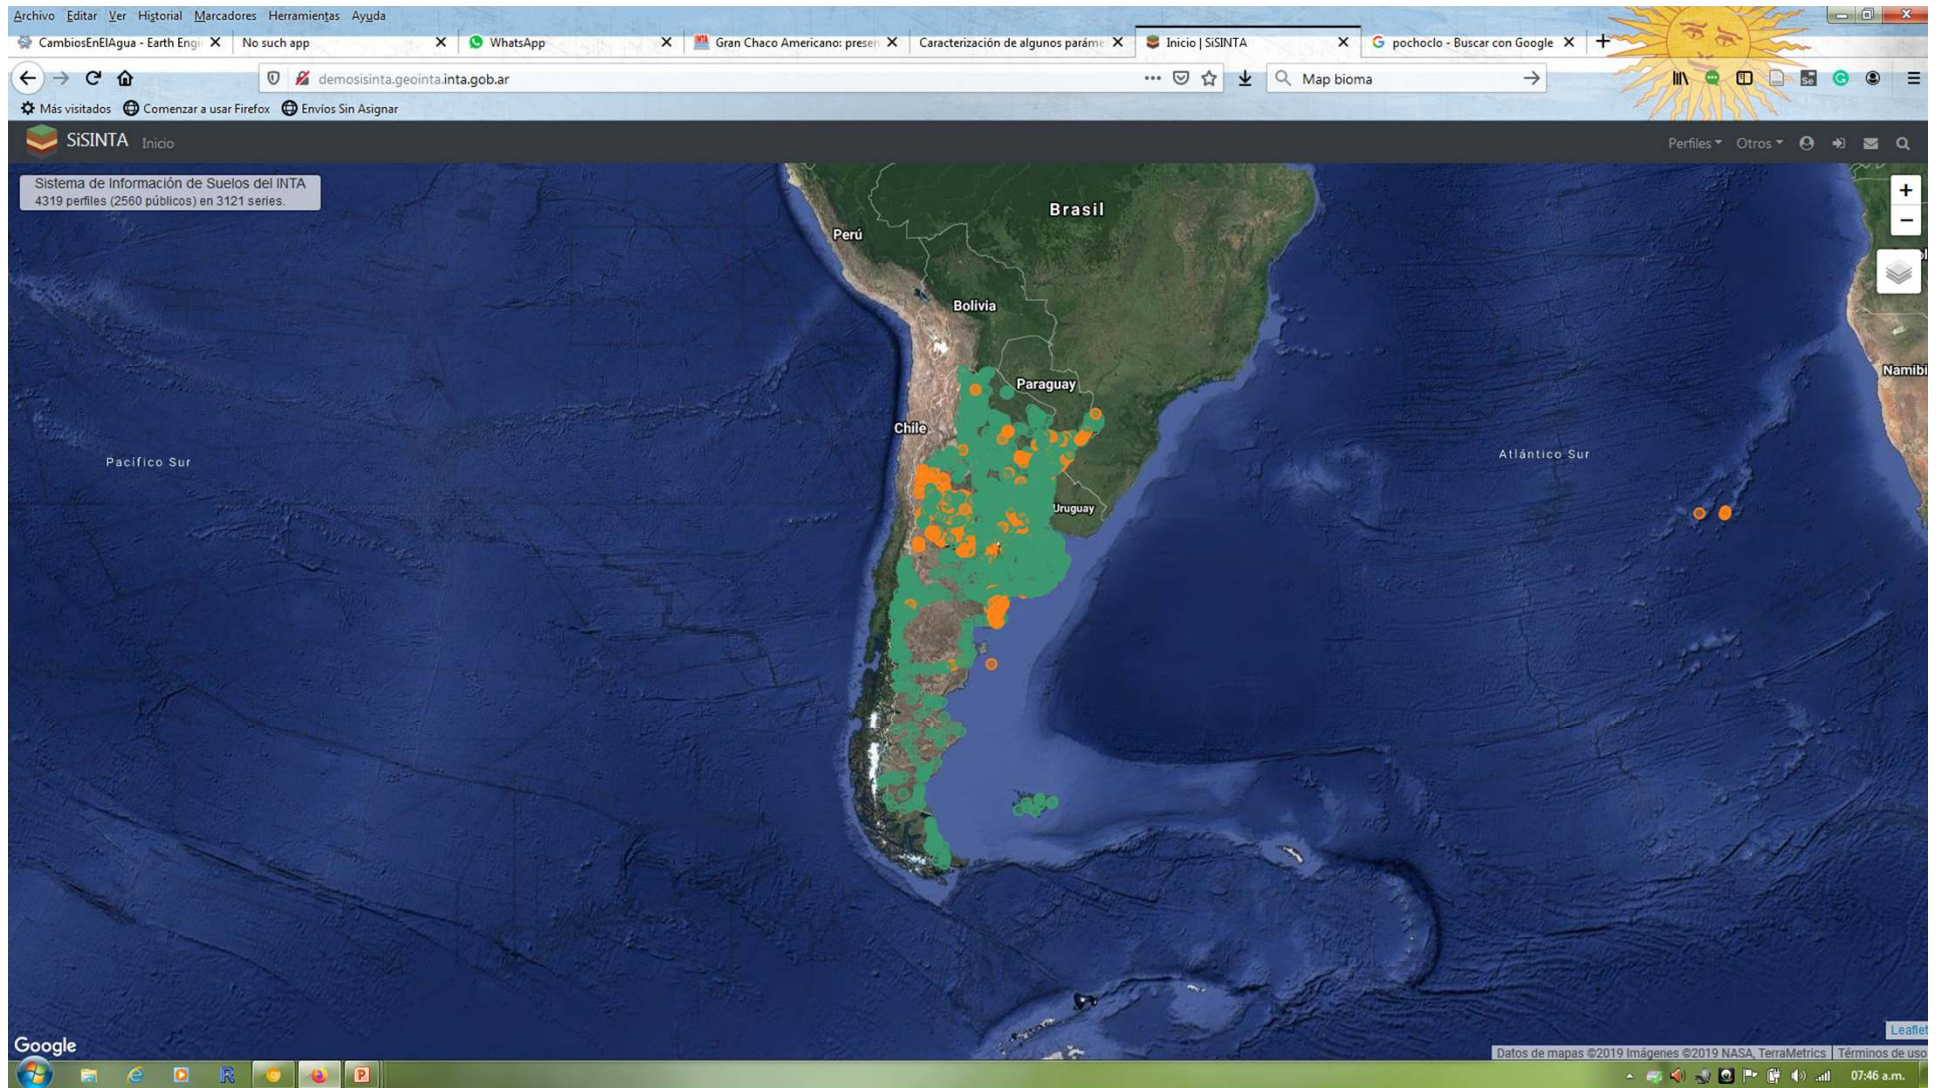

<http://demosisinta.geointa.inta.gob.ar/>